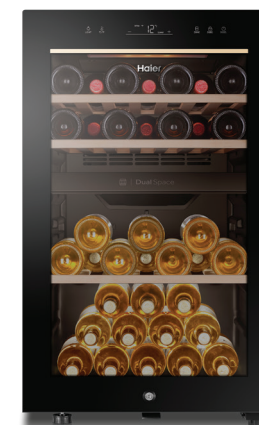

Cantinetta vino - HAIER

Capacità 42 bottiglie
4 ripiani
Natural Airflow System
Connessa con App hOn
Luci LED
Dim. 82x49,7x58 cm