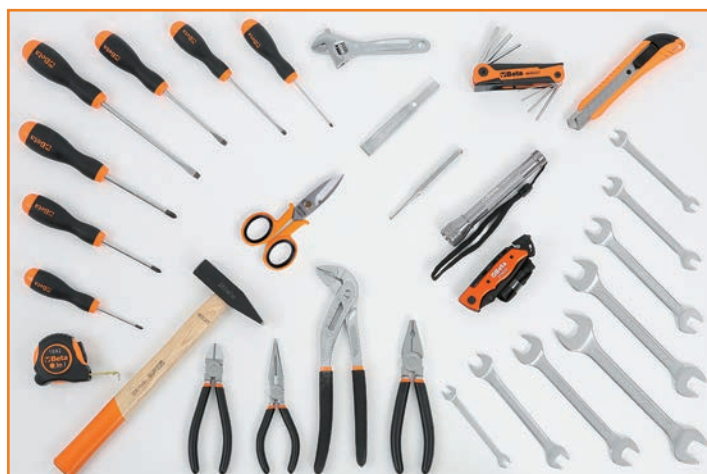

ASSORTIMENTO UTENSILI UNIVERSALI 35 PEZZI
COD. 059150021

**CHIAVI
PUNTA SFERICA
9 PEZZI**
COD. 000961619